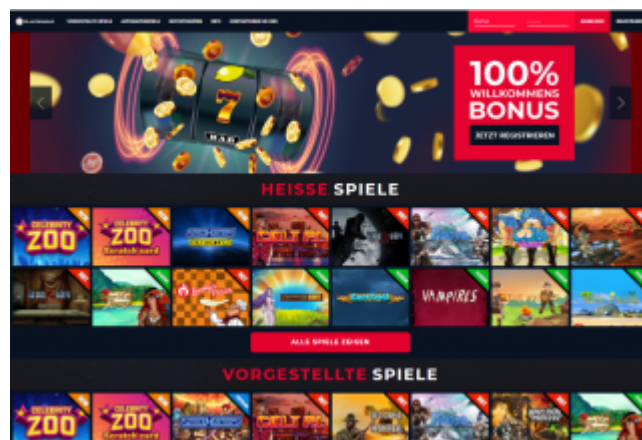

Hausmesse Online bei Playpearls Germany GmbH

Am Dienstag und Donnerstag, den 8.06 und 10.06.21 jeweils von 10 Uhr bis 17 Uhr und direkte Online Beratung.

Nutzen Sie kostenlos und unverbindlich „*unsere Demoplattform.*“: <https://casino.playpearls.com/de/>